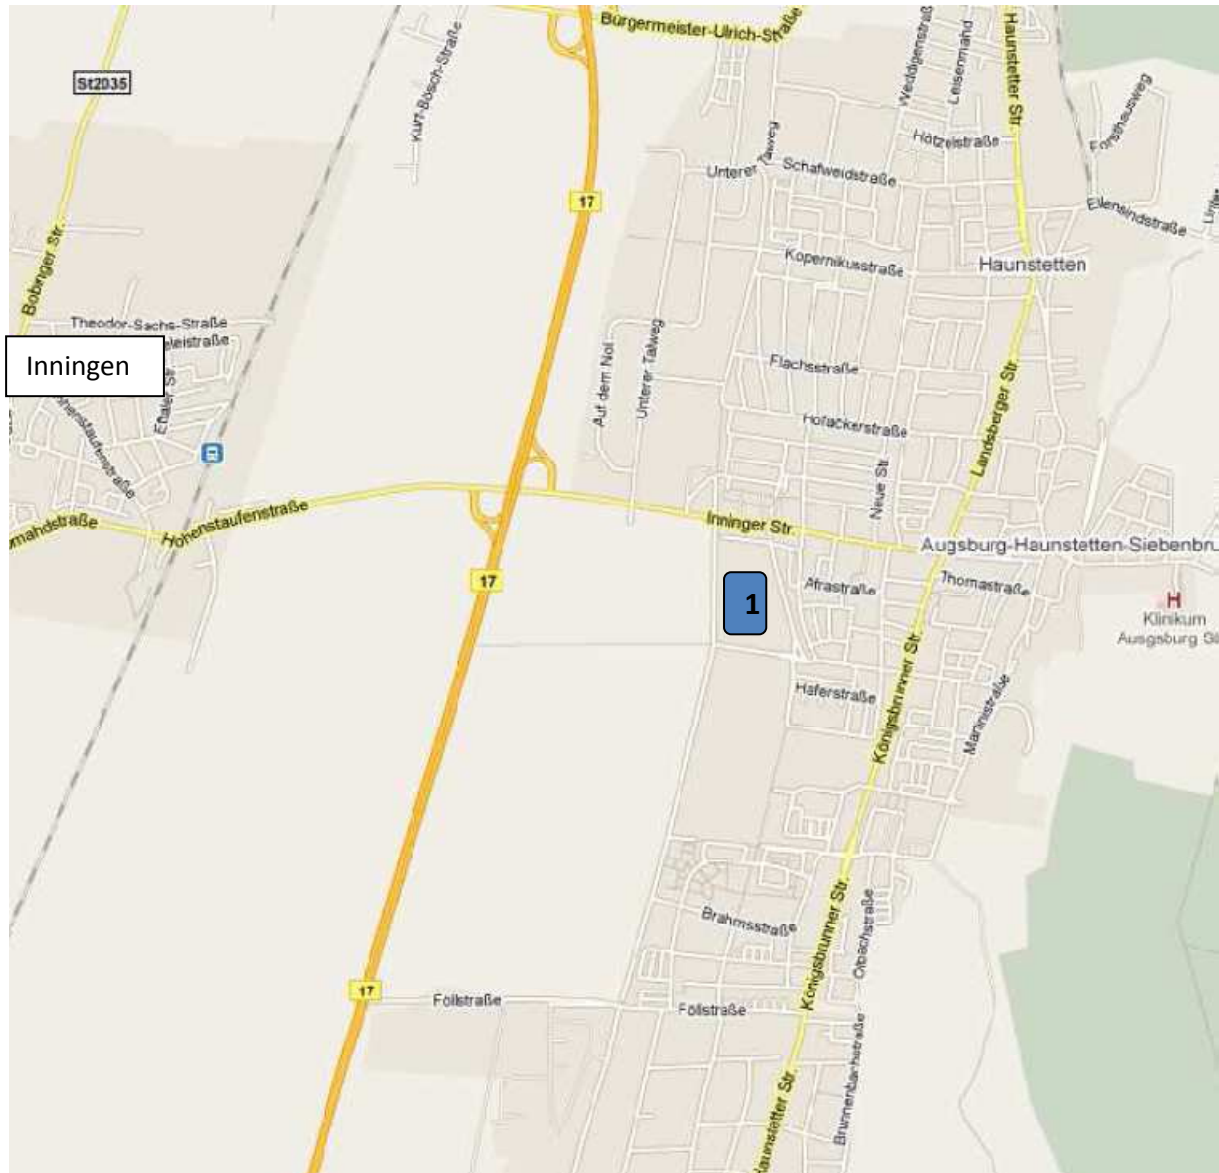

Anfahrtsskizze zum Naturfreibad Haunstetten

Augsburg

Lechfeld/Landsberg

Königsbrunn

1 Naturfreibad Haunstetten

Auf der Neuen B17 bis Ausfahrt Haunstetten/ Inningen , Richtung Haunstetten abbiegen.

An der ersten Straße rechts einbiegen, dann ca 700m gradeaus.

Parkmöglichkeit finden Sie linker Hand in der Roggenstraße .